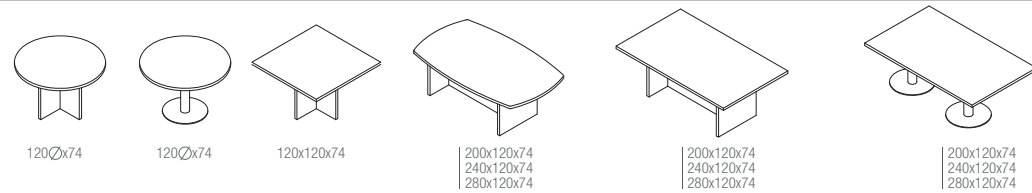

ACCESORIOS Y ELEMENTOS

La línea H4 es la solución a la búsqueda del estilismo en los despachos con sus líneas rectas.

Salas de reuniones, un espacio consagrado a las relaciones, brainstorming, decisiones, una amplia superficie junto a una gran conectividad y modularidad, permite crear un ambiente perfecto para cubrir todas las necesidades de una empresa.

MESAS RECTANGULARES

MESA DE JUNTAS

ARMARIOS