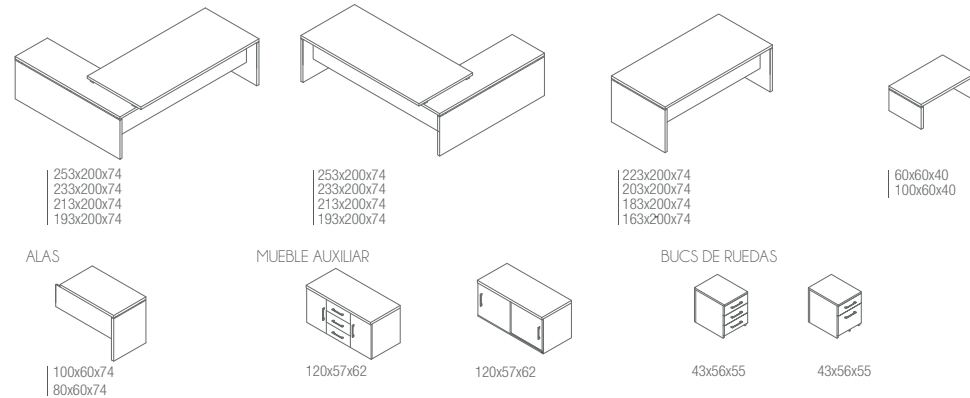

La línea H4 es la solución a la búsqueda del estilismo en los despachos con sus líneas rectas.

H4

Elementos básicos, líneas puras, estabilidad, fuerza, todas estas características contribuyen a crear un buen puesto de trabajo. Una colección con un gran impacto estético, la combinación de acabados crea un perfecto equilibrio entre funcionalidad y diseño, prestigio y tecnología.

ACCESORIOS Y ELEMENTOS

La línea H4 es la solución a la búsqueda del estilismo en los despachos con sus líneas rectas.

Salas de reuniones, un espacio consagrado a las relaciones, brainstorming, decisiones, una amplia superficie junto a una gran conectividad y modularidad, permite crear un ambiente perfecto para cubrir todas las necesidades de una empresa.

MESAS RECTANGULARES

MESA DE JUNTAS

ARMARIOS