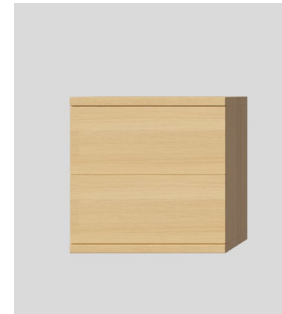

LIBRERÍA 2020

MODULARIDAD

Formada por una estructura metálica de tubo metálico 20 x 20 mm para dotarla de estabilidad y firmeza con numerosos accesorios construidos en melamina de 19mm en múltiples acabados y colores, convierten a la librería 2020 es una de las más preferidas para los entornos creativos.

ACCESORIOS

BUCKET S

BUCKET M

BUCKET L

CAJÓN S

CAJÓN M

CAJÓN L

ARMARIO XS