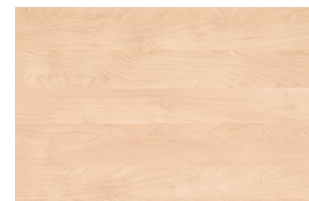

ACABADOS

Techos, puertas y frentes

Caviar

Cerezo

Acacia

Haya

Arce

Gris

Roble

Roble HM

Arcilla

Antracita

Blanco

Nogal 17

Puertas en CRISTAL

Translúcido

Transparente

Laterales, estantes y suelos

Caviar

Cerezo

Acacia

Haya

Arce

Gris