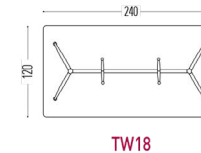

MESAS DE REUNIÓN