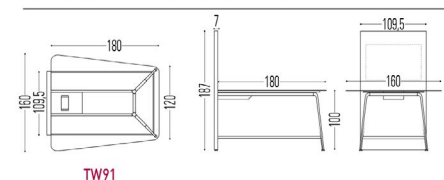

④ Puntos de Fijación para monitores según VESA 200, 300 y 400.
Puntos de fijación interior para PC (Según VESA 75 y 100).

NOTA: Los ordenadores y/o Televisores no están incluidos.

■ EJEMPLOS DE CONFIGURACIÓN

■ TWIST VIDEO-CONFERENCIA

MESA DE VIDEO-CONFERENCIA: 74 cm ALTURA CON DIVISORIA PARA COLOCAR MONITOR

MESA DE VIDEO-CONFERENCIA: 100 cm ALTURA CON DIVISORIA PARA COLOCAR MONITOR

MESA DE VIDEO-CONFERENCIA 74 cm DE ALTURA