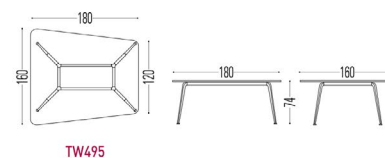

■ TWIST VIDEO-CONFERENCIA

MESA DE VIDEO-CONFERENCIA: 74 cm ALTURA CON DIVISORIA PARA COLOCAR MONITOR

MESA DE VIDEO-CONFERENCIA: 100 cm ALTURA CON DIVISORIA PARA COLOCAR MONITOR

MESA DE VIDEO-CONFERENCIA 74 cm DE ALTURA

MESA DE VIDEO-CONFERENCIA 100 cm DE ALTURA

CARRO CON RUEDAS + DIVISORIA PARA VIDEO-CONFERENCIA

MESAS DE REUNIÓN

■ ACABADOS

Melamina 25mm

Fenólico 13mm

Cristal

Estructura