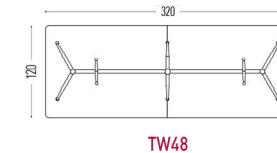

MESAS DE REUNIÓN