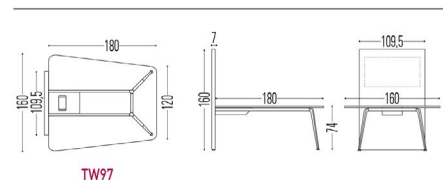

④ Puntos de Fijación para monitores según VESA 200, 300 y 400.
Puntos de fijación interior para PC (Según VESA 75 y 100).

NOTA: Los ordenadores y/o Televisores no están incluidos.

■ EJEMPLOS DE CONFIGURACIÓN

■ TWIST VIDEO-CONFERENCIA

MESA DE VIDEO-CONFERENCIA: 74 cm ALTURA CON DIVISORIA PARA COLOCAR MONITOR

MESA DE VIDEO-CONFERENCIA: 100 cm ALTURA CON DIVISORIA PARA COLOCAR MONITOR

MESA DE VIDEO-CONFERENCIA 74 cm DE ALTURA