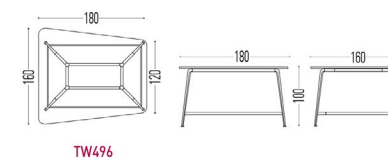

■ TWIST VIDEO-CONFERENCIA

MESA DE VIDEO-CONFERENCIA: 74 cm ALTURA CON DIVISORIA PARA COLOCAR MONITOR

MESA DE VIDEO-CONFERENCIA: 100 cm ALTURA CON DIVISORIA PARA COLOCAR MONITOR

MESA DE VIDEO-CONFERENCIA 74 cm DE ALTURA

MESA DE VIDEO-CONFERENCIA 100 cm DE ALTURA

CARRO CON RUEDAS + DIVISORIA PARA VIDEO-CONFERENCIA

MESAS DE REUNIÓN

■ ACABADOS

Melamina 25mm

Fenólico 13mm

Cristal

Estructura