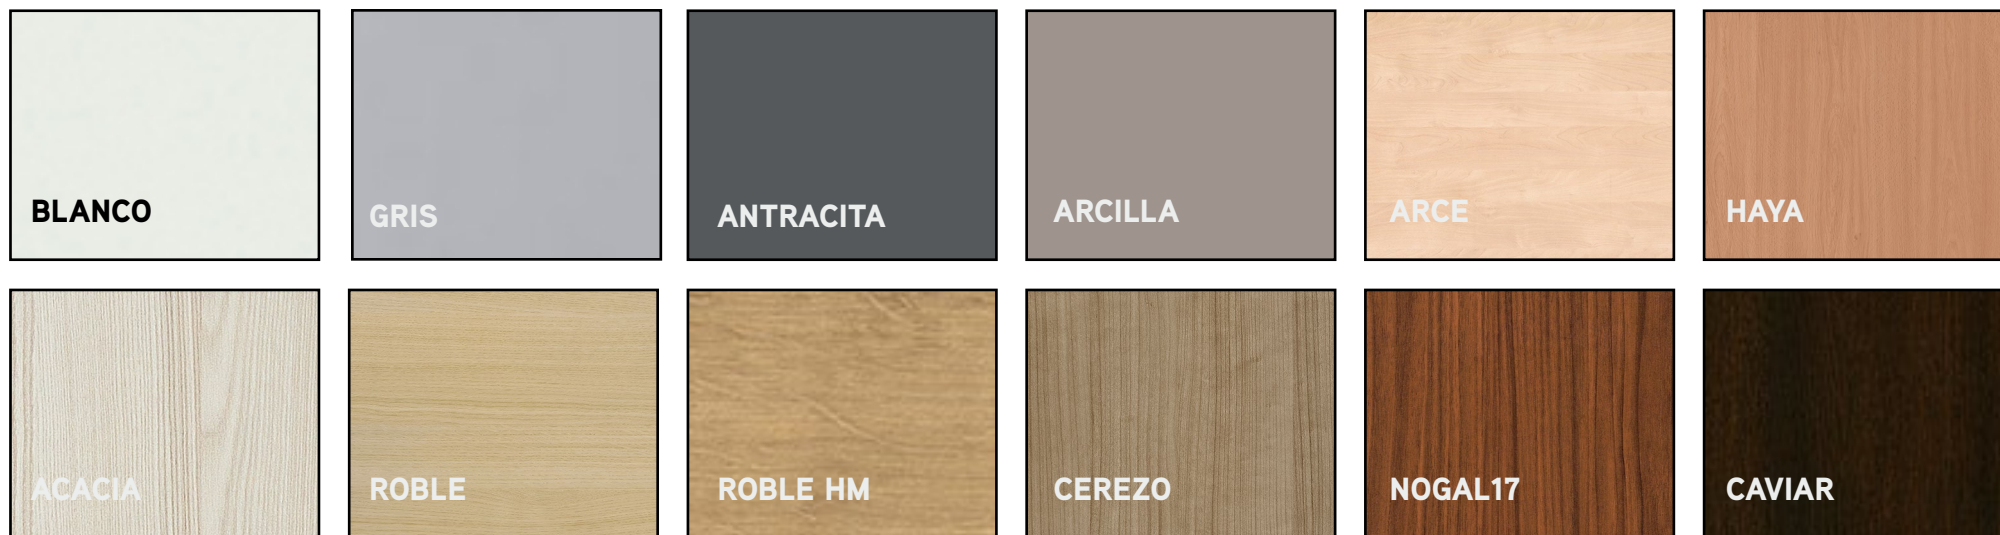

Mesa de Reunión 2T

ANCHO	FONDO	ALTO
3600	1200	750
2800	1200	750

Mesa Isla 3 Puestos

ANCHO	FONDO	ALTO
2650	2410	750

*No incluye separadores

MELAMINAS

CRISTAL

COMPACTO